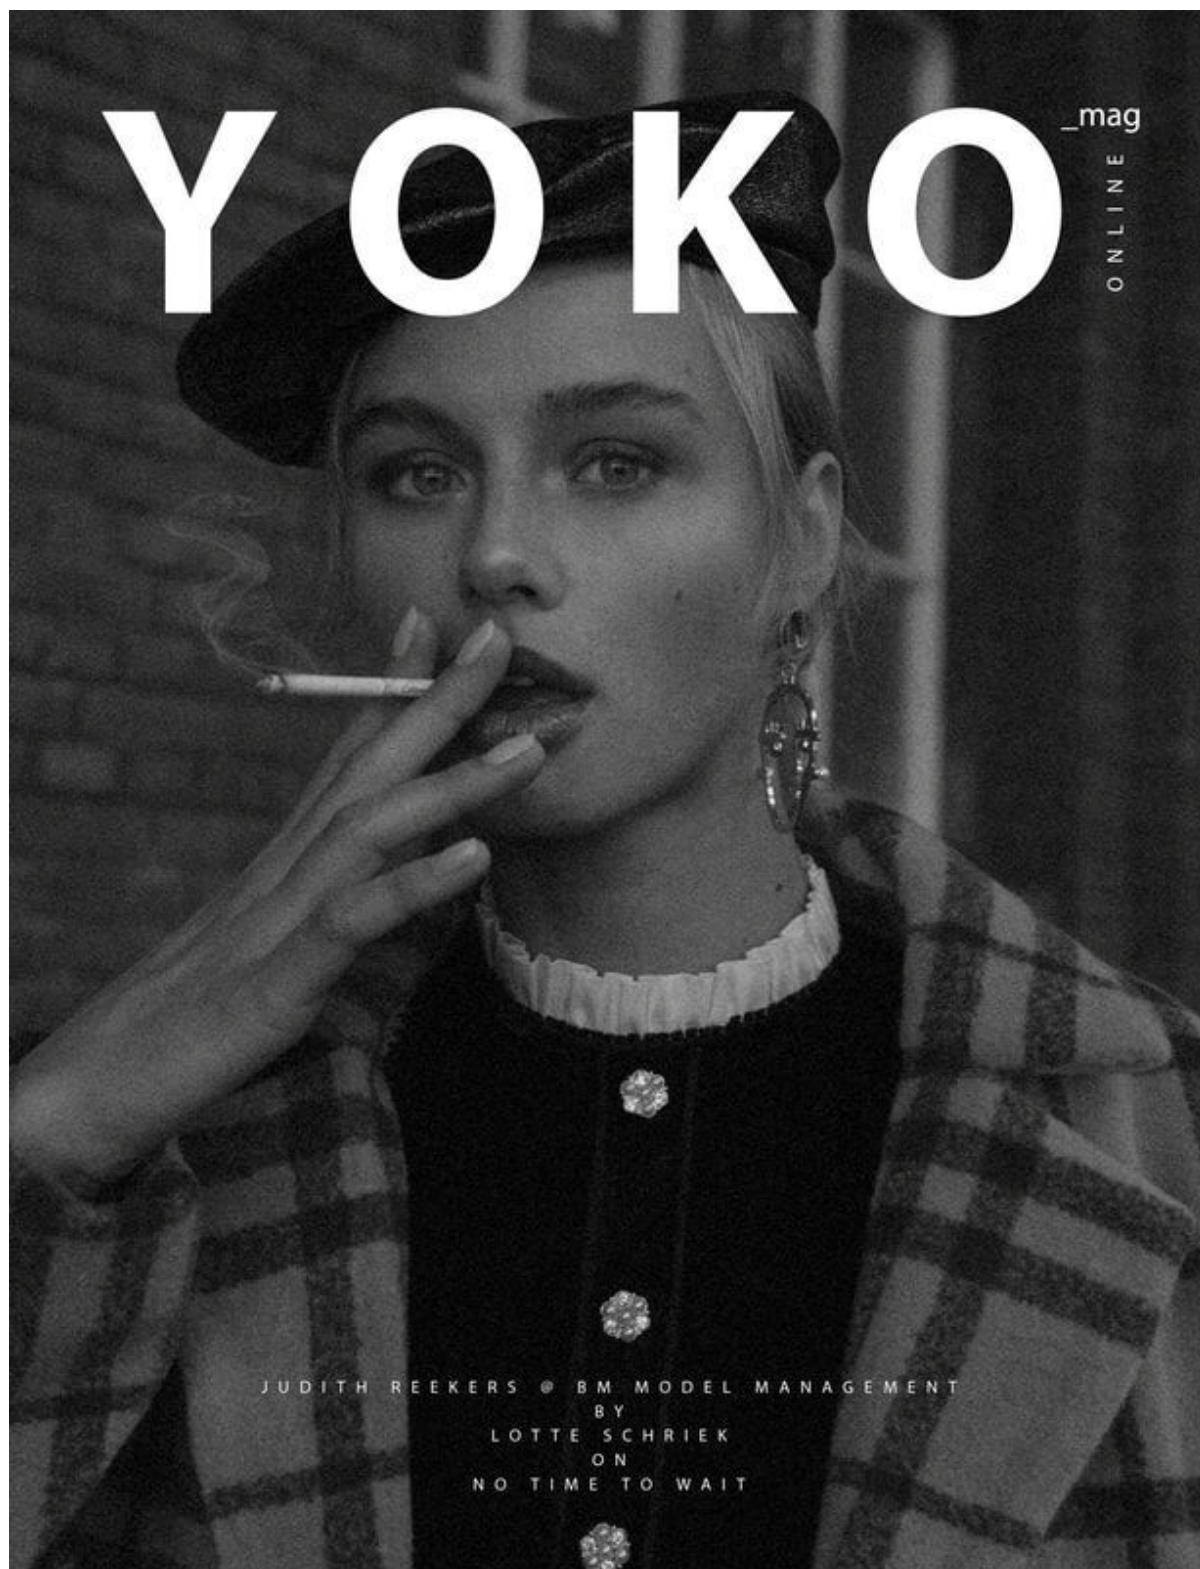

JUDITH REEKERS

height 5'10" · bust 34.5" · cup B · waist 26.5" · hips 36" · dress 36 EU/6 US/8 UK
shoes size 40.5 EU/9.5 US/7 UK · hair blonde · eyes blue