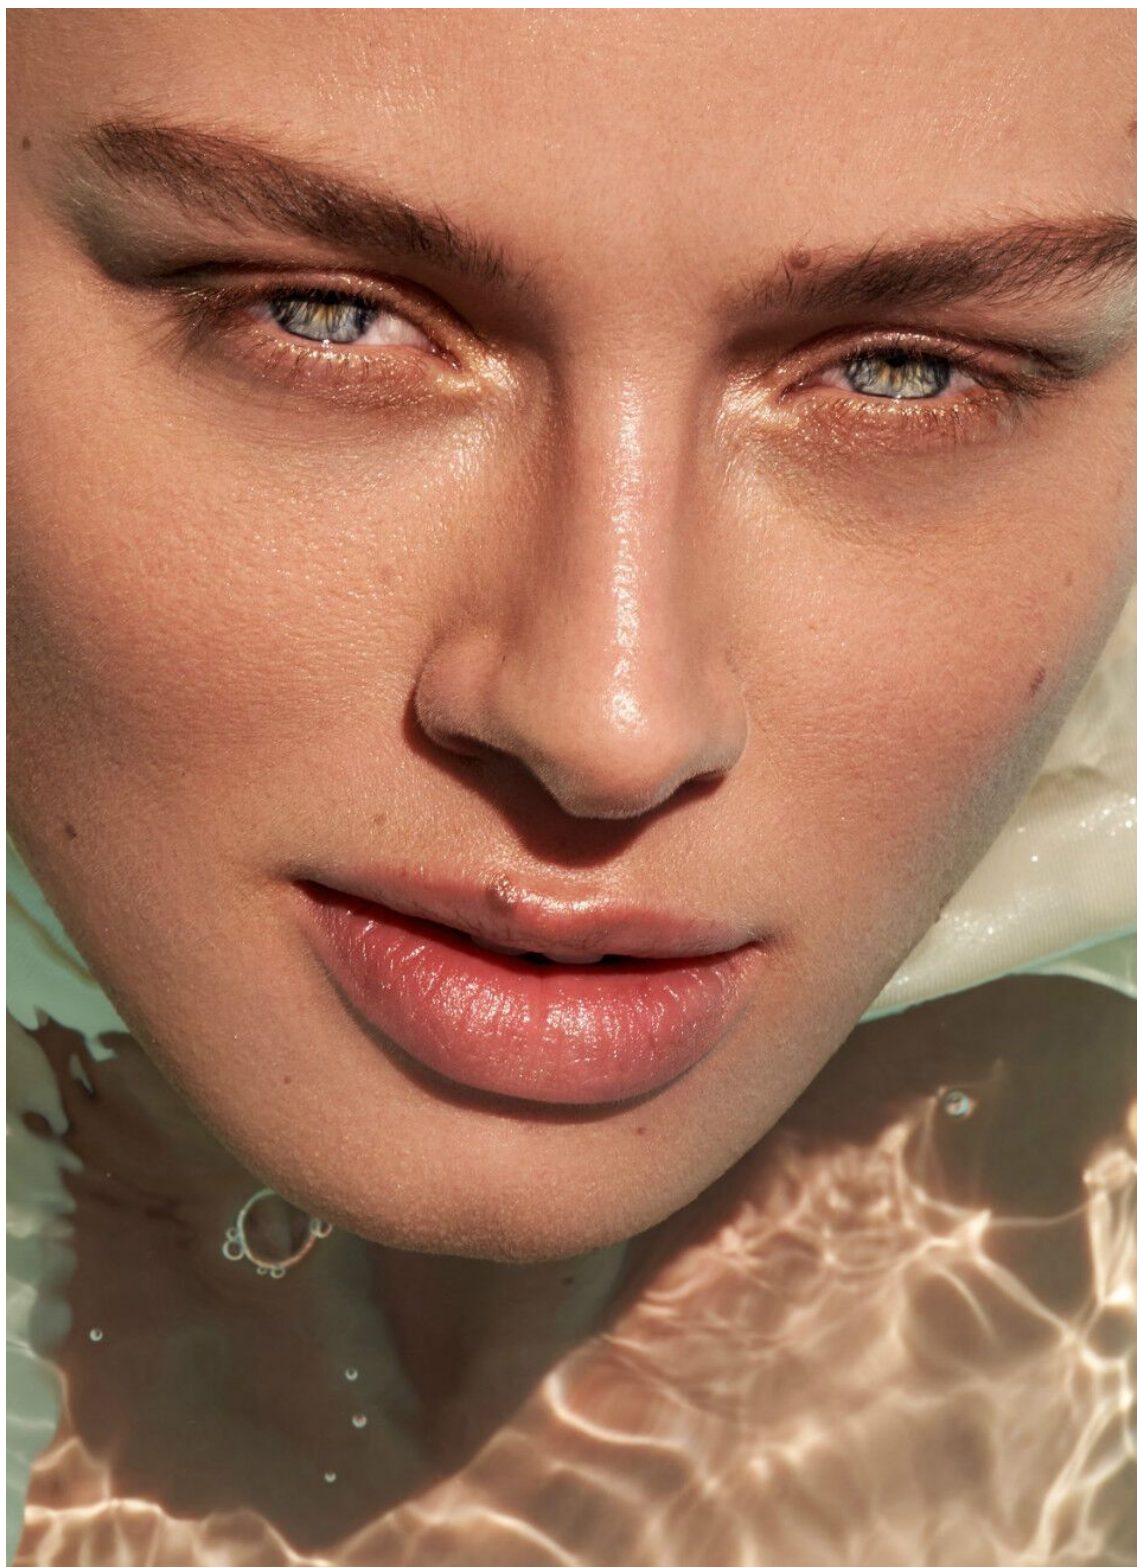

JUDITH REEKERS

height 5'10" · bust 34.5" · cup B · waist 26.5" · hips 36" · dress 36 EU/6 US/8 UK
shoes size 40.5 EU/9.5 US/7 UK · hair blonde · eyes blue